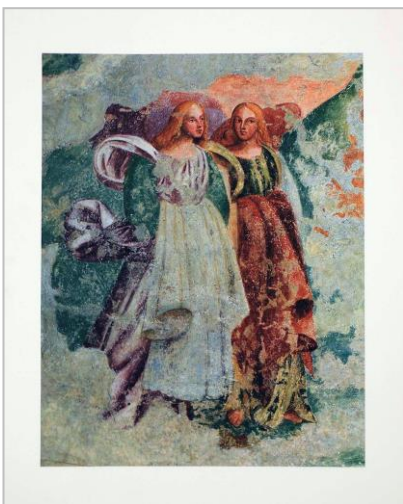

Elenco stampe in vendita

Cartina Aleotti

Dimensioni stampa: largh. 36 cm x alt. 30,5 cm

Prezzo: € 25,00

Stampa della cartina del territorio realizzata dall'Aleotti.

Pianta Bertoldi

Dimensioni stampa: largh. 26,5 cm x alt. 35,9 cm

Prezzo: € 25,00

Stampa della pianta di Argenta contenuta nelle memorie storiche del Bertoldi.

Manifesto con Particolare dell'Affresco all'interno della chiesa San Domenico/Museo civico

Dimensioni stampa: largh. 28 cm x alt. 35,8 cm